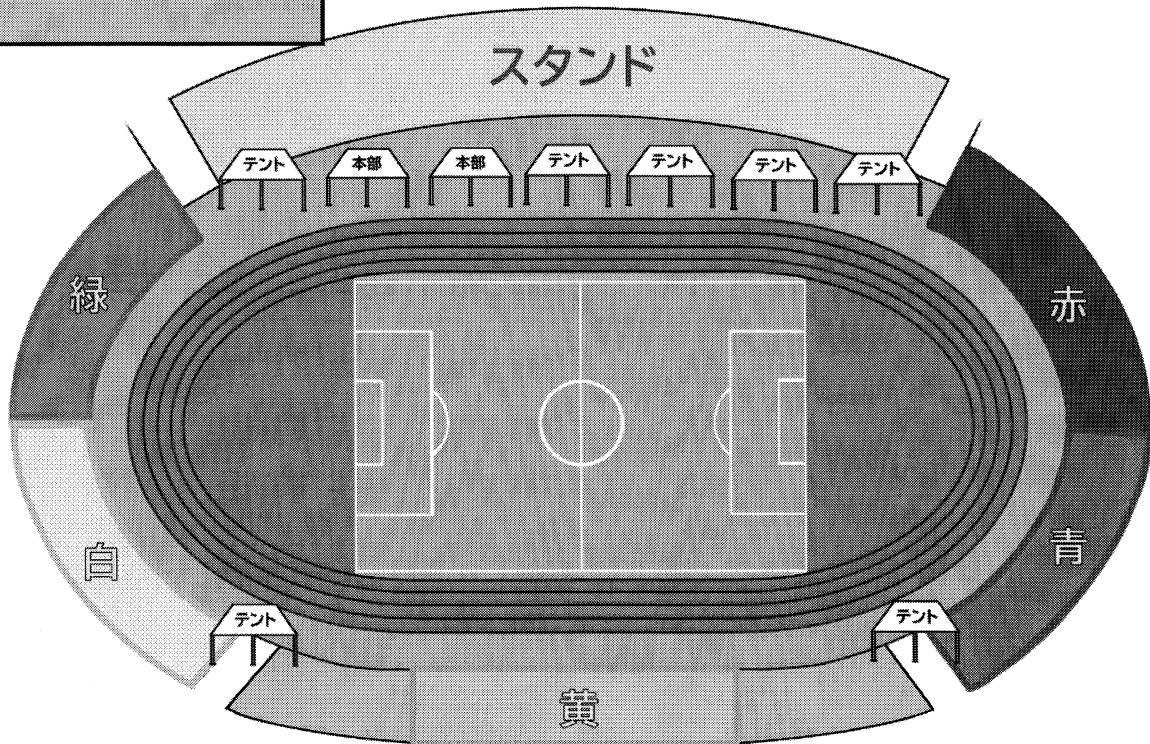

朝礼集合場所

※集合場所が応援席になります。

赤	63R	54R	44R	中学生	計147
青	62R	52R	41R	中学生	計128
黄	65R	51R	43R	中学生	計134
白	61R	53R	45R	中学生	計136
緑	64R	55R	42R	中学生	計142

体育委員と担任の先生にお願いしたいこと

担任：当日欠席者の確認→体育委員に共有→体育委員：欠席者の種目分の補充（各クラス）

中学生は本部前テントに集合し、出欠確認後に応援席移動

朝礼場所兼応援席