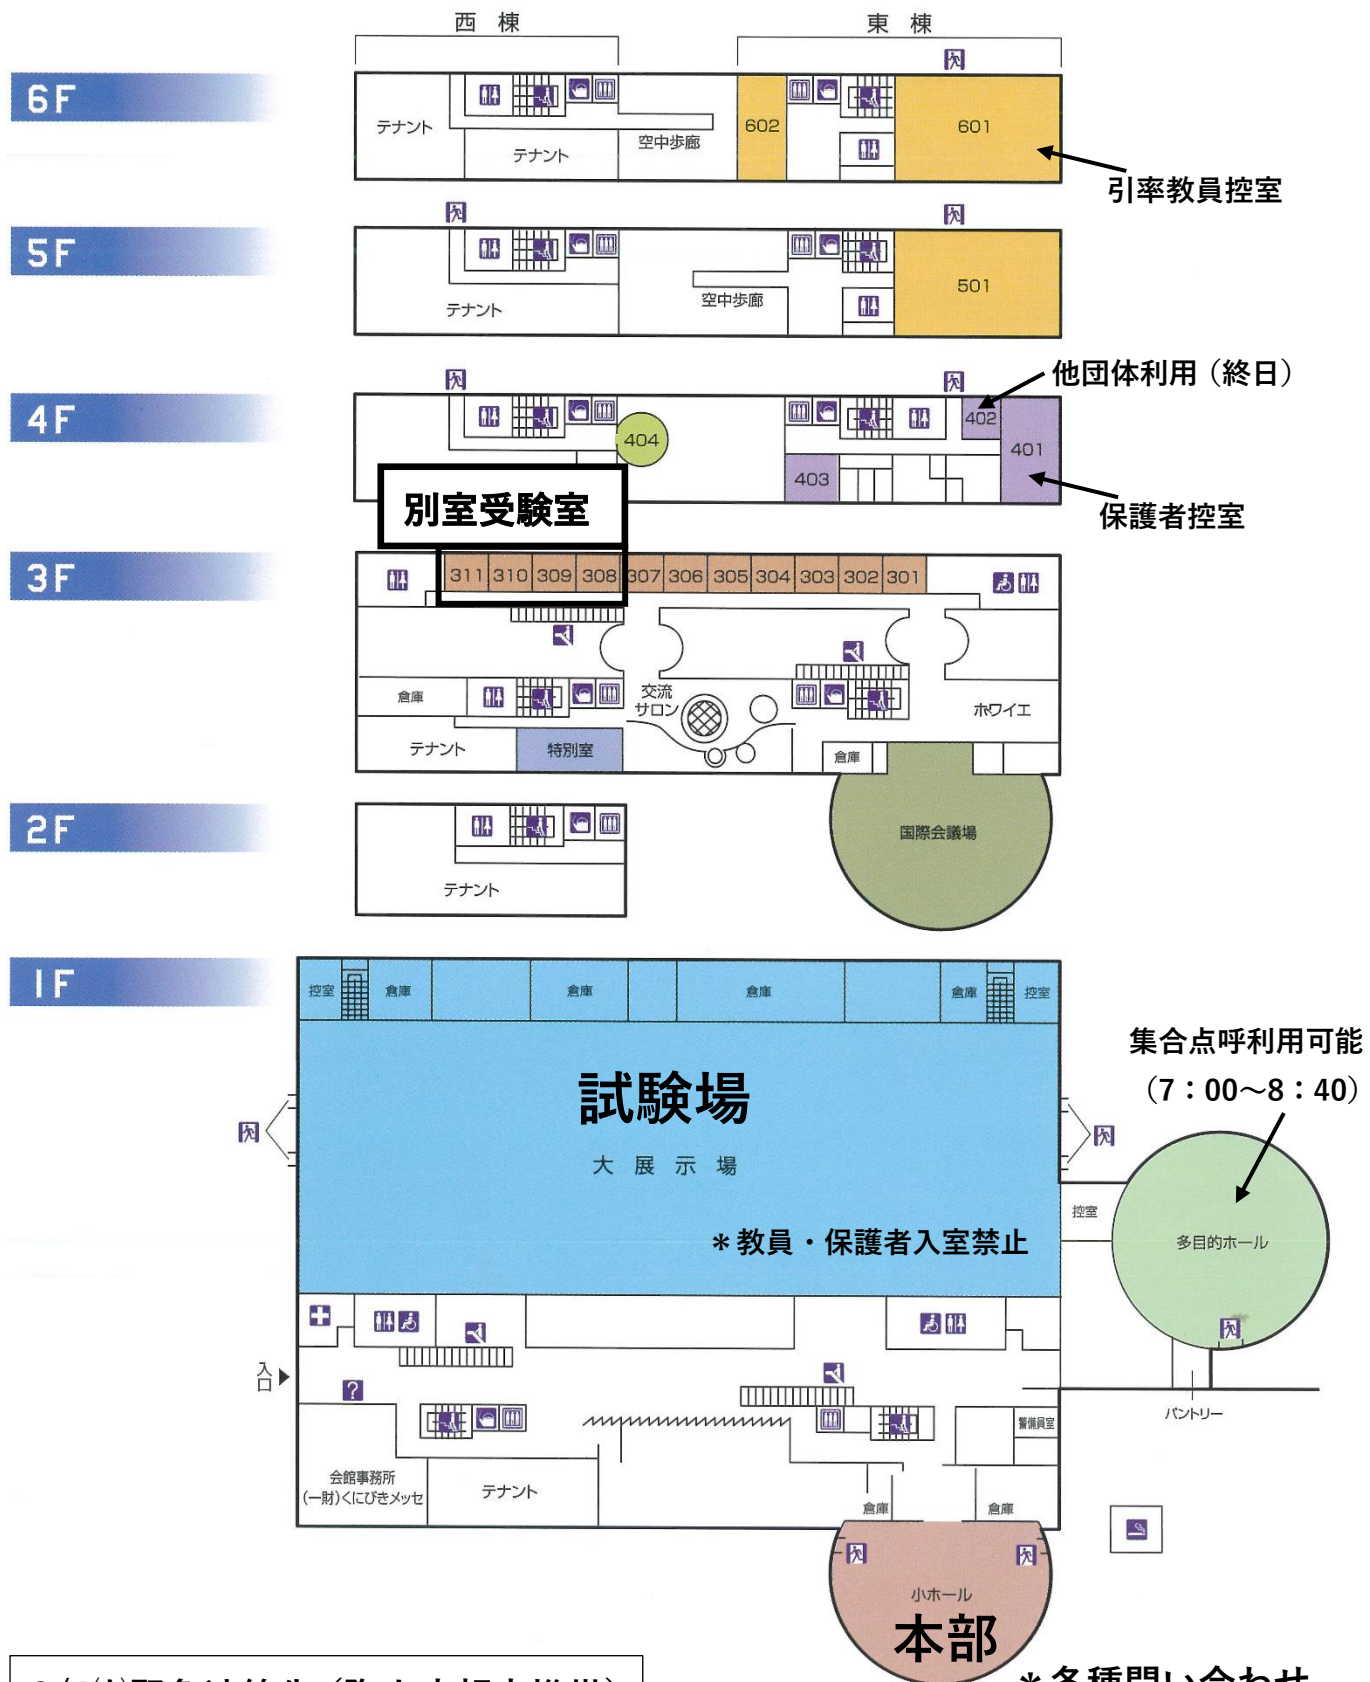

# 【くにびきメッセ会場図】

2/4(火)緊急連絡先 (陶山広報官携帯)  
090-2291-1498

\* 各種問い合わせ  
\* 受験票再発行